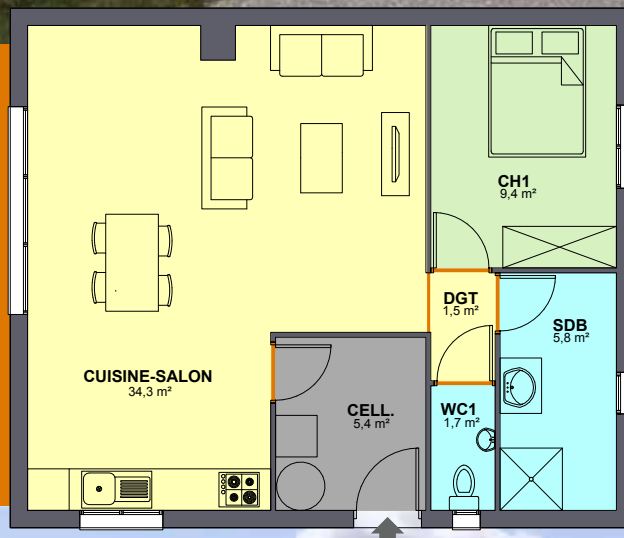

MALIE DIFFUSION INGENIERIE
13, bd Georges Ravari
81300 GRAULHET
06 10 49 46 97

SURFACE
HABITABLE : **58 m²**

SURFACE
DE PLANCHER : **59,5 m²**

Malié Diffusion Ingénierie