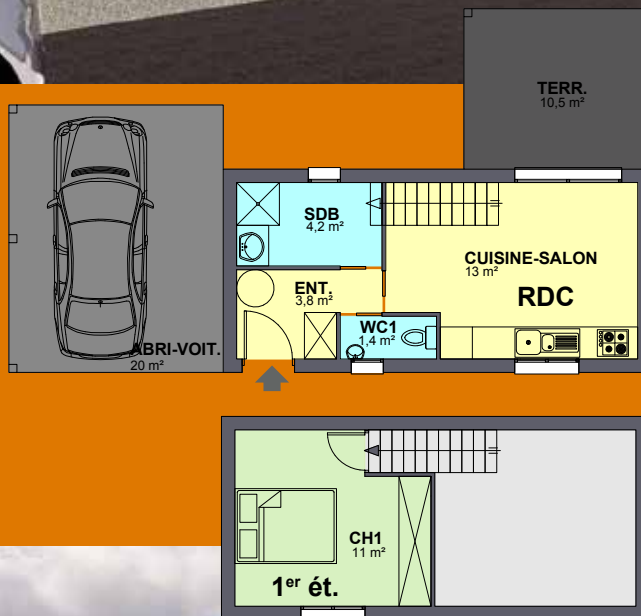

MALIE DIFFUSION INGENIERIE  
 13, bd Georges Ravari  
 81300 GRAULHET  
 06 10 49 46 97

SURFACE  
 HABITABLE : 33,5 m<sup>2</sup>

SURFACE  
 DE PLANCHER : 33,9 m<sup>2</sup>

Malié Diffusion Ingénierie

Document non contractuel