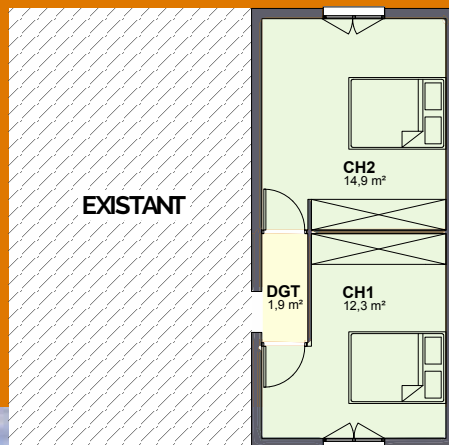

RDC

ETAGE

MALIE
DIFFUSION
INGENIERIE
13, bd Georges Ravari
81300 GRAULHET
06 10 49 46 97

SURFACE HABITABLE
CRÉÉE : **29,1 m²**

SURFACE DE PLANCHER
CRÉÉE : **29,5 m²**

SURFACE
GARAGE : **29,5 m²**

Malié Diffusion Ingénierie