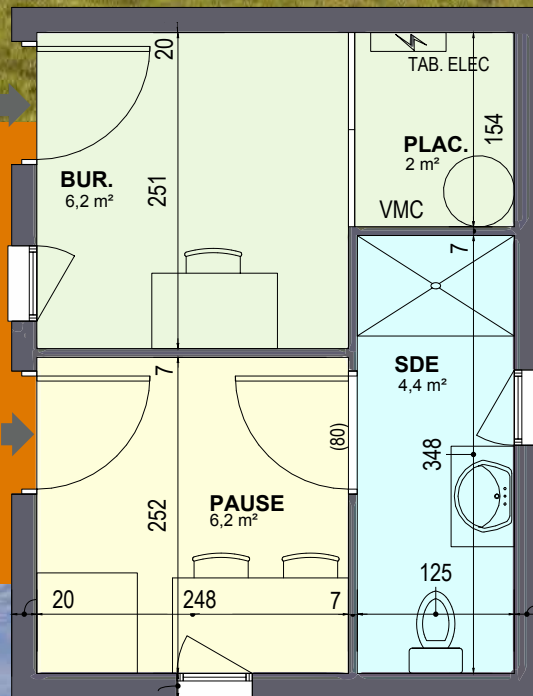

VERSION TUILES

MALIE  
DIFFUSION  
INGENIERIE  
13, bd Georges Ravari  
81300 GRAULHET  
06 10 49 46 97

SURFACE  
HABITABLE : **18.9 m<sup>2</sup>**

SURFACE  
DE PLANCHER : **19.3 m<sup>2</sup>**

VERSION BAC ACIER