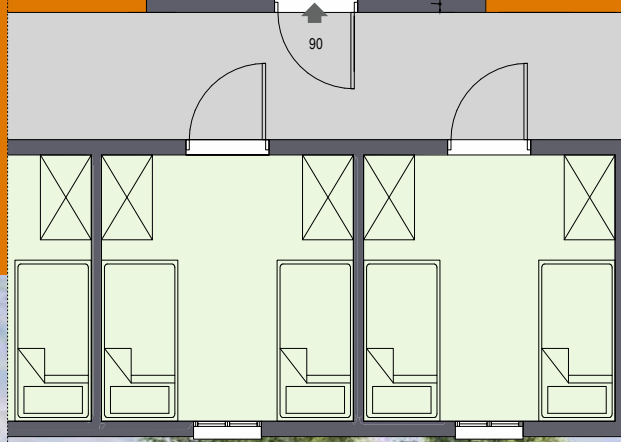

MALIE  
 DIFFUSION  
 INGENIERIE  
 13, bd Georges Ravari  
 81300 GRAULHET  
 06 10 49 46 97

SURFACE HABITABLE  
 SANITAIRES : 15,8 m<sup>2</sup>

SURFACE  
 DE PLANCHER  
 SANITAIRES : 16,6 m<sup>2</sup>