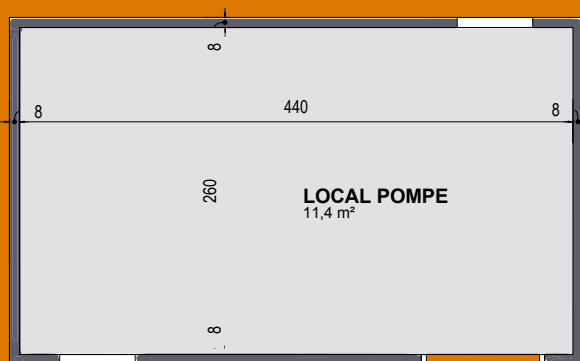

MALIE
DIFFUSION
INGENIERIE
13, bd Georges Ravari
81300 GRAULHET
06 10 49 46 97

SURFACE
LOCAL : **11,4 m²**

Malié Diffusion Ingénierie