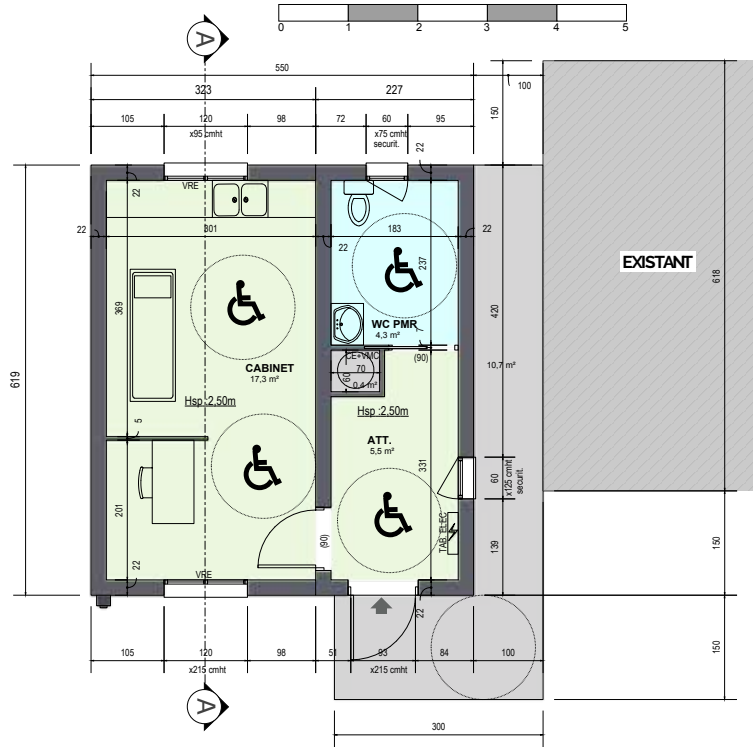

OPTION 1

M.D.I

MALIE
DIFFUSION
INGENIERIE
13, bd Georges Ravari
81300 GRAULHET
06 10 49 46 97

SURFACE HABITABLE
CRÉÉE : **27,6 m²**

SURFACE PLANCHER
CRÉÉE : **29,1 m²**

Malié Diffusion Ingénierie

OPTION 2

VUE EN PLAN

Echelle : 1/50e (A3)

M.D.I

MALIE
DIFFUSION
INGENIERIE
13, bd Georges Ravari
81300 GRAULHET
06 10 49 46 97

SURFACE HABITABLE
CRÉÉE : **27.6 m²**

SURFACE PLANCHER
CRÉÉE : **29,1 m²**

Malié Diffusion Ingénierie

VUE EN PLAN

Echelle : 1/50e (A3)