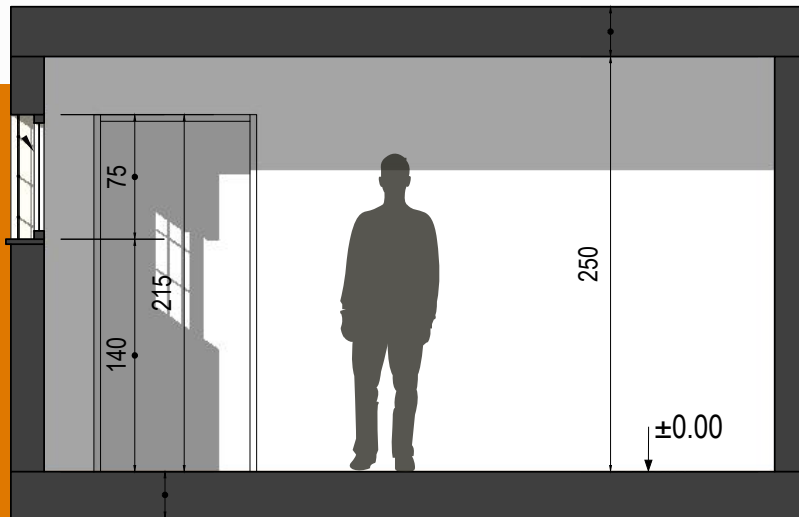

MALIE
DIFFUSION
INGENIERIE
13, bd Georges Ravari
81300 GRAULHET
06 10 49 46 97

SURFACE
HABITABLE : 27 m²
SURFACE
PLANCHER : 29 m²

M.D.I
Malié Diffusion Ingénierie