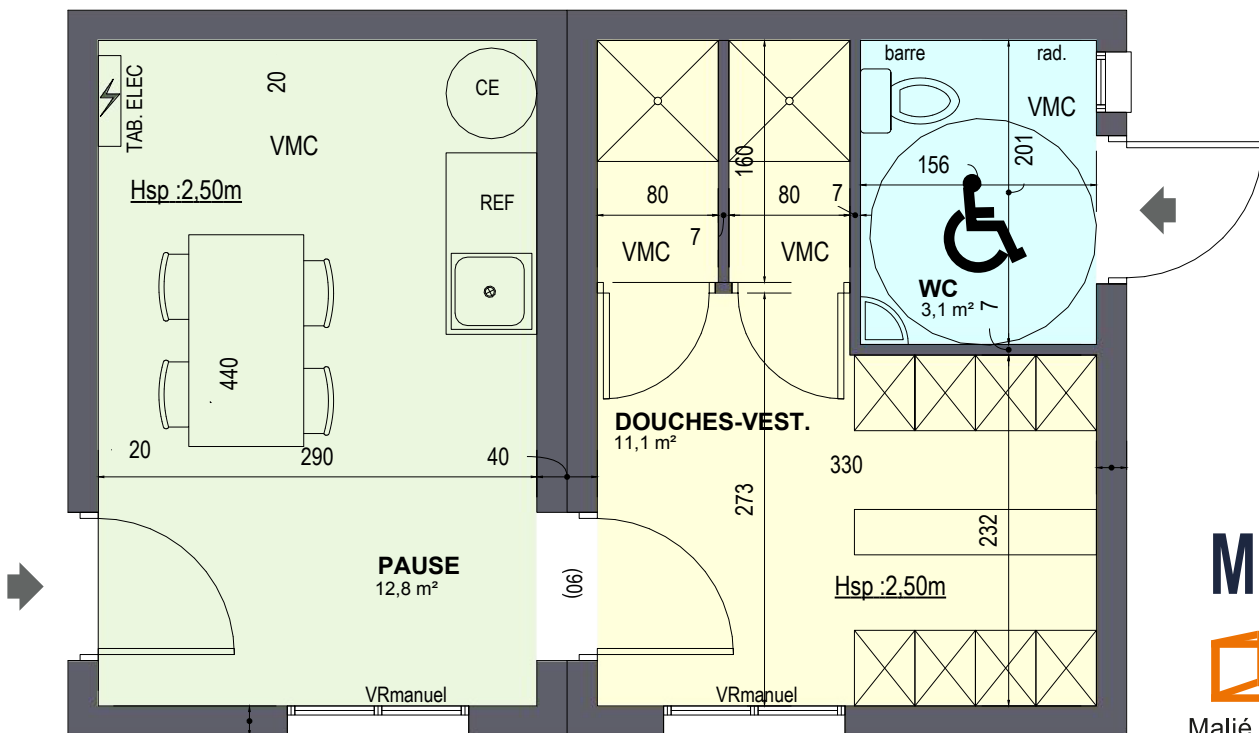

MALIE
DIFFUSION
INGENIERIE
13, bd Georges Ravari
81300 GRAULHET
06 10 49 46 97

SURFACE
HABITABLE : 27 m²
SURFACE
PLANCHER : 29 m²

M.D.I
Malié Diffusion Ingénierie