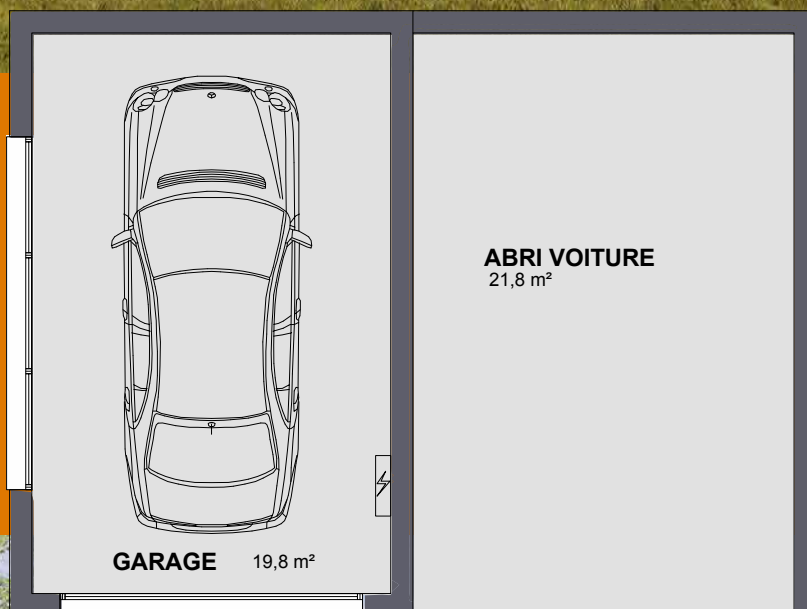

MALIE
DIFFUSION
INGENIERIE
13, bd Georges Ravari
81300 GRAULHET
06 10 49 46 97

SURFACE
GARAGE : **19,8 m²**

SURFACE ABRI
VOITURE : **21,8 m²**

Malié Diffusion Ingénierie