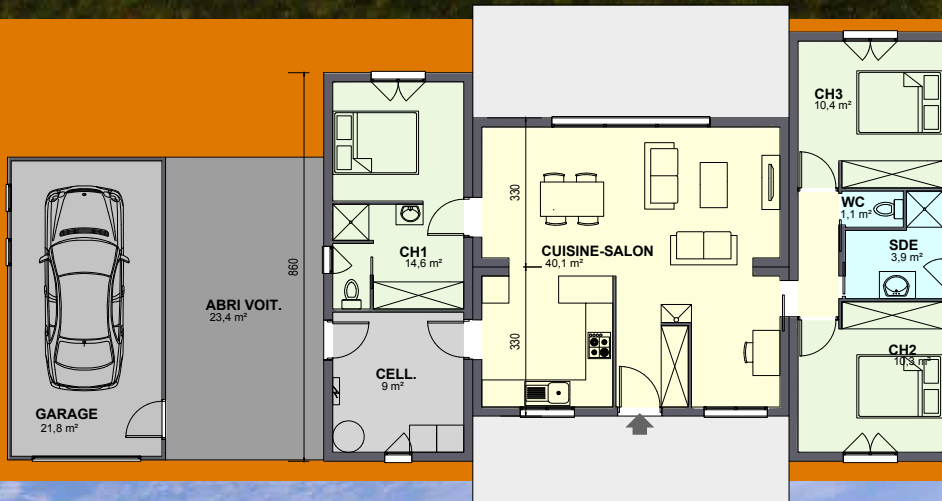

MALIE
DIFFUSION
INGENIERIE
13, bd Georges Ravari
81300 GRAULHET
06 10 49 46 97

SURFACE
HABITABLE : **91,8 m²**

SURFACE
GARAGE : **21,8 m²**

SURFACE
ABRI VOITURE : **23,5 m²**

SURFACE
DE PLANCHER : **98,8 m²**